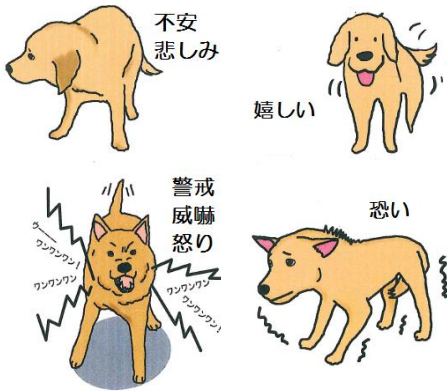

愛犬と心を通わせていますか？

(三) ボディーランゲージについて

前回は、ワンちゃんに愛される為に必要なこと（信頼される）をお話させていただきました。そのバロメーターは、ワンちゃんの体を触って見たときの反応でした。（嫌がることなく安心して全てを飼い主に委ねていれば、信頼されているということです。）

さて、今回は、ワンちゃんのボディーランゲージについてです。ワンちゃんが示す微妙なボディーランゲージを知ることによって犬の言葉を理解することができます。

犬の表現方法は数多くあり、ほんの一部ではありますが、大きく4つに分けて

嬉しい

・耳が倒れる・腰ごと尻尾根元から大きく左右に振る・目尻が下がる・目を細める・表情がリラックス・笑顔・飛びつく・飛び跳ねる・ワンワン♪軽快に吠える

怖い

・頭が下がる・姿勢が低くなる・耳が倒れる・上目遣いになる・毛が逆立つ・尻尾をお腹の下に入れる・震える・ヒンヒンと不安げな声を出す

不安・悲しみ

・頭を下げる・耳が倒れる・目尻が下がる・尻尾をたらず・表情が悲しげ・クウーと悲しい声を出す

警戒・威嚇・怒り

・尻尾を高くピンと持ち上げる・耳を前方に向ける・相手を正面から睨み付ける・身体を前のめりにする・歯をむき出し唸ったり、吠える

耳が倒れるや目尻が下がるは、いろいろな感情で表れます。また、ワンちゃんそれぞれ性格もあり、表現が微妙に異なりますので、よく観察をして飼い主さんがワンちゃんの言葉を理解するよう努めて頂きたいと思います。理解しようとする気持ちが大切なのです。では、今回は犬の社会性についてです。お楽しみに。

監修：家庭犬ドッグトレーナー

廣瀬知子

イラスト：ojo